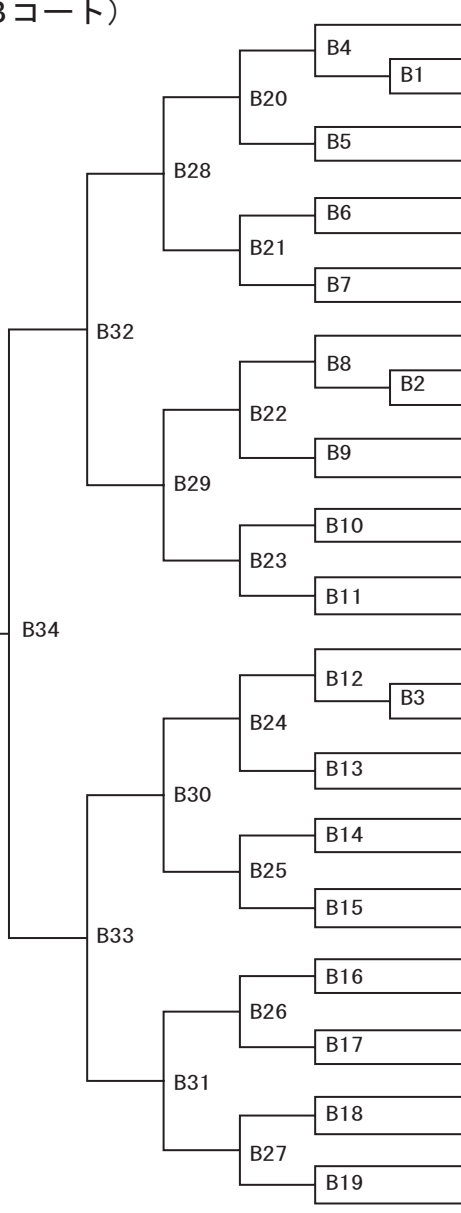

105	長谷 史也	ながたに ふみや	極真館さいたま中央
106	山田 純也	やまだ じゅんや	相模原鈴木道場
107	三寺 海都	みでら かいと	MAC宮前平
108	永井 竜也	ながい りゅうや	飛馬道場
109	永嶋 克成	ながしま かつなり	極真会館千葉田中
110	大村 駿	おおむら しゅん	MAC江戸川
111	吉岡 夕馬	よしおか ゆうま	渡邊道場
112	赤塚 駿	あかつか しゅん	星和会館
113	三浦 岳人	みうら かくと	拳友会土浦本部
114	松下 悠登	まつした ゆうと	極真会館坂本道場
115	矢部 竜大	やべ りゅうた	MAC埼玉中央
116	木村 麟	きむら りん	拳友会土浦本部
117	鈴木 竜雅	すずき りゅうが	空手塾同志会
118	友松 嵐太郎	ともまつ らんたろう	カラテスクール
119	酒井 祐紀	さかい ゆうき	極真館さいたま中央
120	江原 瑛紀	えはら えいき	MAC埼玉西
121	原 鉄馬	はら てつま	極真会館坂本道場
122	福田 汐音	ふくだ しおん	MAC本部
123	和田 佑斗	わだ ゆうと	実戦空手武心塾
124	藤本 崇斗	ふじもと たかと	正伝流中村道場
125	森橋 知広	もりはし ちひろ	極真会館木村道場
126	渡辺 魁	わたなべ かい	MAC埼玉西
127	菊地 諄弥	きくち しゅんや	極真会館千葉田中
128	山田 拳真	やまだ けんしん	空手塾同志会
129	素野 翔太郎	その しょうたろう	極真館菅野道場
130	岡村 皇洋	おかむら こうよう	MAC茨城
131	諏訪 翔太	すわ しょうた	拳友会土浦本部
132	和田山 雄平	わだやま ゆうへい	渡邊道場
133	野村 仁	のむら じん	MAC埼玉中央
134	清水 勇吾	しみず ゆうご	極真館さいたま中央
135	田辺 嵐士	たなべ あらし	極真会館坂本道場
136	寺本 匠吾	てらもと しょうご	西山道場
137	三浦 翔	みうら しょう	MAC江戸川
138	多良間 大志	たらま たいし	極真館さいたま中央