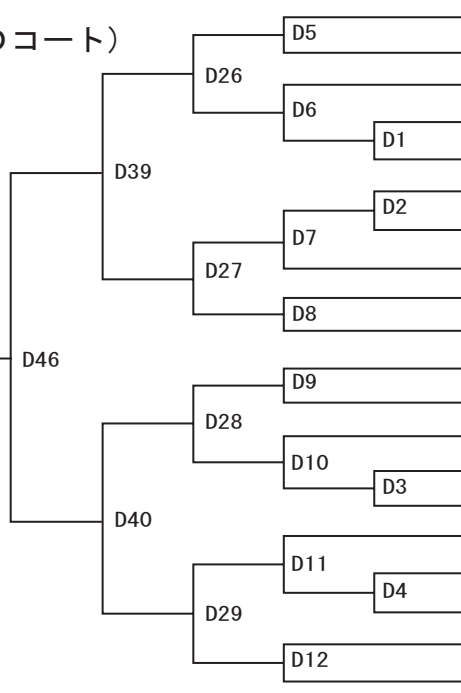

JKJO 関東地区選抜大会 組合せ 2010年7月18日相模原総合体育館

小1男子の部 (午前Dコート)

10	石澤 大輝	こざわ ひろき	極真会館坂本道場
11	吉野 聖生	よしの せな	空手塾同志会
12	小沼 瑞祈	おぬま みずき	拳友会土浦本部
13	小山 寛士	こやま かんじ	誠真会館西荻総本部
14	菊地 真己人	きくち まこと	極真会館千葉田中
15	杉山 世波	すぎやま せな	空手塾同志会
16	坂本 翔太	さかもと しょうた	相模原鈴木道場
17	増田 優作	ますだ ゆうさく	極真会館坂本道場
18	大戸 日向	おおと ひなた	極真館中浦和道場
19	秋山 蓮	あきやま れん	拳友会土浦本部
20	川村 風矢	かわむら ふうや	極真会館坂本道場
21	下田 深山	しもだ しんざん	大成会館平塚塾
22	仲摩 遼正	なかま りょうせい	月心会宗家本部
23	福井 優希	ふくい ゆうき	空手塾同志会
24	砂川 柊人	すながわ しゅうと	カラテスクール
25	加藤 健大	かとう けんたい	MAC本部
26	田中 勇利	たなか ゆうり	極真会館千葉田中
27	水島 大翼	みずしま だいすけ	空手塾同志会
28	星野 力也	ほしの りきや	誠真会館清瀬支部

小3男子の部 (午前Bコート)