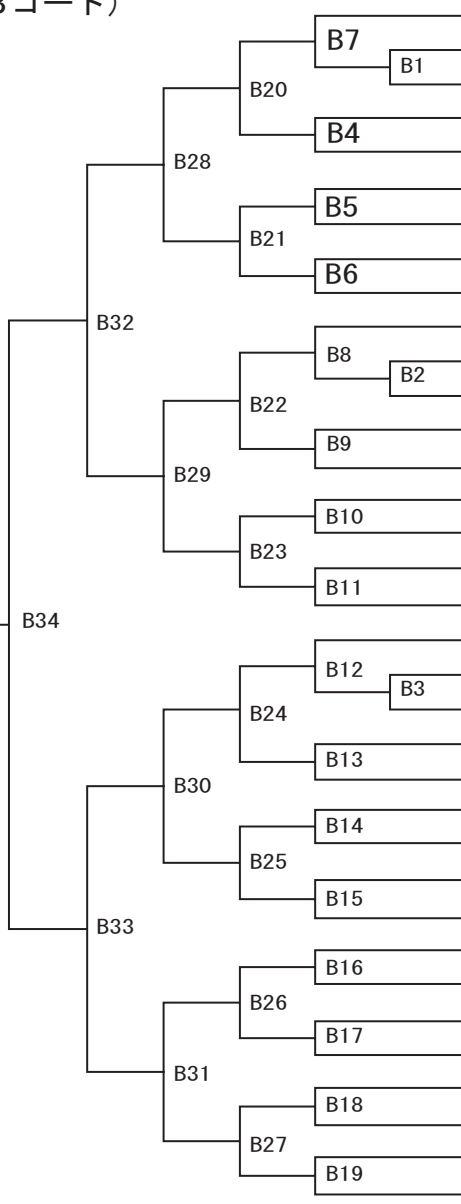

JKJO 関東地区選抜大会 組合せ 2010年7月18日相模原総合体育館

小1男子の部 (午前Dコート)

10	石澤 大輝	こざわ ひろき	極真会館坂本道場
11	吉野 聖生	よしの せな	空手塾同志会
12	小沼 瑞祈	おぬま みずき	拳友会土浦本部
13	小山 寛士	こやま かんじ	誠真会館西荻総本部
14	菊地 真己人	きくち まこと	極真会館千葉田中
15	杉山 世波	すぎやま せな	空手塾同志会
16	坂本 翔太	さかもと しょうた	相模原鈴木道場
17	増田 優作	ますだ ゆうさく	極真会館坂本道場
18	大戸 日向	おおと ひなた	極真館中浦和道場
19	秋山 蓮	あきやま れん	拳友会土浦本部
20	川村 風矢	かわむら ふうや	極真会館坂本道場
21	下田 深山	しもだ しんざん	大成会館平塚塾
22	仲摩 遼正	なかま りょうせい	月心会宗家本部
23	福井 優希	ふくい ゆうき	空手塾同志会
24	砂川 柊人	すながわ しゅうと	カラテスクール
25	加藤 健大	かとう けんたい	MAC本部
26	田中 勇利	たなか ゆうり	極真会館千葉田中
27	水島 大翼	みずしま だいすけ	空手塾同志会
28	星野 力也	ほしの りきや	誠真会館清瀬支部

小3男子の部 (午前Bコート)

B4-B7 試合番号注意!

105	長谷 史也	ながたに ふみや	極真館さいたま中央
106	山田 純也	やまだ じゅんや	相模原鈴木道場
107	三寺 海都	みでら かいと	MAC宮前平
108	永井 竜也	ながい りゅうや	飛馬道場
109	永嶋 克成	ながしま かつなり	極真会館千葉田中
110	大村 駿	おおむら しゅん	MAC江戸川
111	吉岡 夕馬	よしおか ゆうま	渡邊道場
112	赤塚 駿	あかつか しゅん	星和会館
113	三浦 岳人	みうら かくと	拳友会土浦本部
114	松下 悠登	まつした ゆうと	極真会館坂本道場
115	矢部 竜大	やべ りゅうた	MAC埼玉中央
116	木村 麟	きむら りん	拳友会土浦本部
117	鈴木 竜雅	すずき りゅうが	空手塾同志会
118	友松 嵐太郎	ともまつ らんたろう	カラテスクール
119	酒井 祐紀	さかい ゆうき	極真館さいたま中央
120	江原 瑛紀	えはら えいき	MAC埼玉西
121	原 鉄馬	はら てつま	極真会館坂本道場
122	福田 汐音	ふくだ しおん	MAC本部
123	和田 佑斗	わだ ゆうと	実戦空手武心塾
124	藤本 崇斗	ふじもと たかと	正伝流中村道場
125	森橋 知広	もりはし ちひろ	極真会館木村道場
126	渡辺 魁	わたなべ かい	MAC埼玉西
127	菊地 諄弥	きくち しゅんや	極真会館千葉田中
128	山田 拳真	やまだ けんしん	空手塾同志会
129	素野 翔太郎	その しょうたろう	極真館菅野道場
130	岡村 皇洋	おかむら こうよう	MAC茨城
131	諏訪 翔太	すわ しょうた	拳友会土浦本部
132	和田山 雄平	わだやま ゆうへい	渡邊道場
133	野村 仁	のむら じん	MAC埼玉中央
134	清水 勇吾	しみず ゆうご	極真館さいたま中央
135	田辺 嵐士	たなべ あらし	極真会館坂本道場
136	寺本 匠吾	てらもと しょうご	西山道場
137	三浦 翔	みうら しょう	MAC江戸川
138	多良間 大志	たらま たいし	極真館さいたま中央